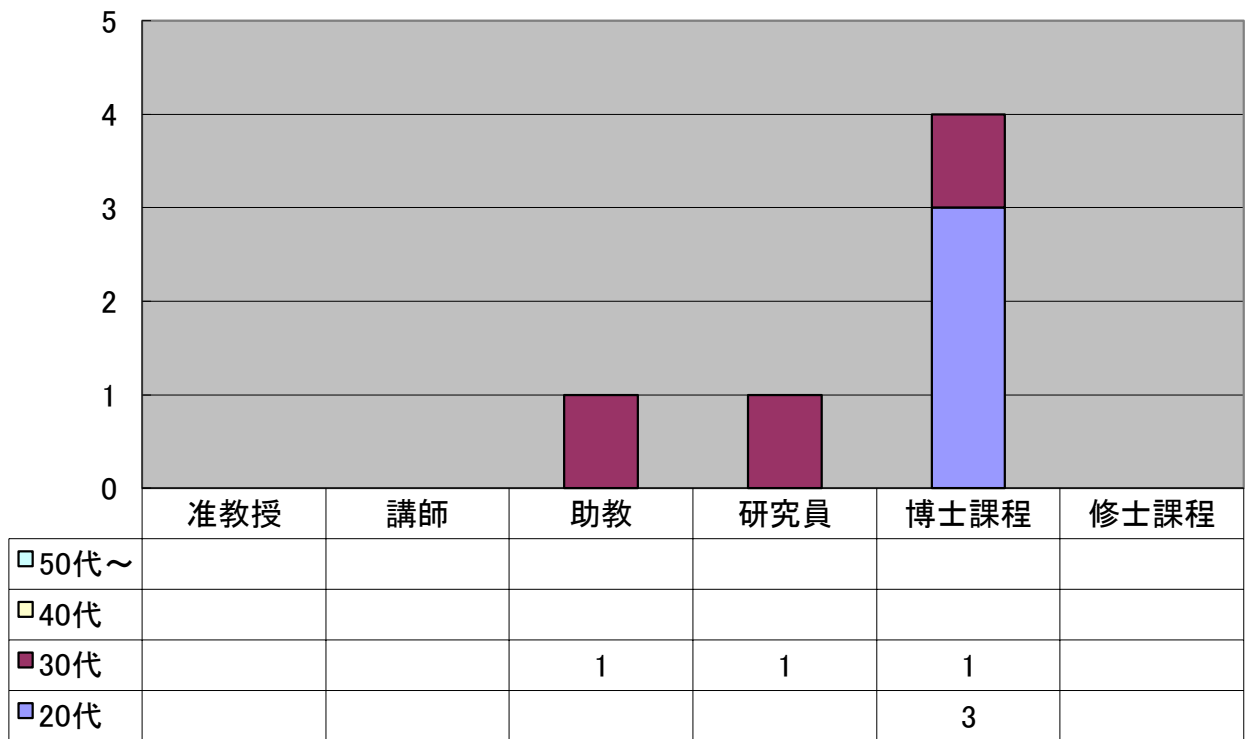

2016年度前期国際交流助成受領者 職位と年代(申請時点)

2016年度前期国際交流助成の応募・採択状況