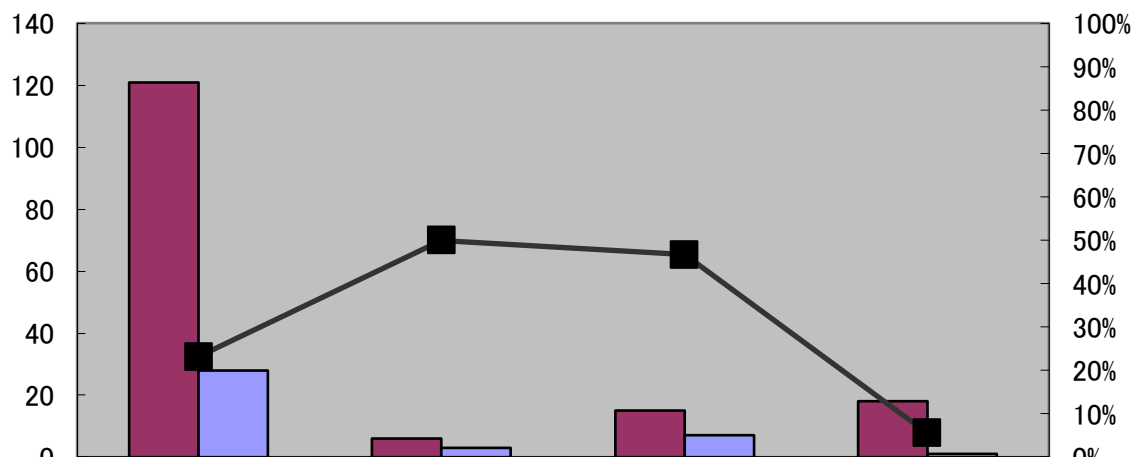

2017年度研究助成(A)(B)受領者 職位と年代(申請時点)

	教授	准教授	講師	助教	大学研究員	他
□50代	1					
□40代	3	5				
■30代		10	2	7	2	
■20代				1		

2017年度研究助成の応募・採択状況

■ 応募数	121	6	15	18
■ 採択数	28	3	7	1
■ 採択率	23%	50%	47%	6%