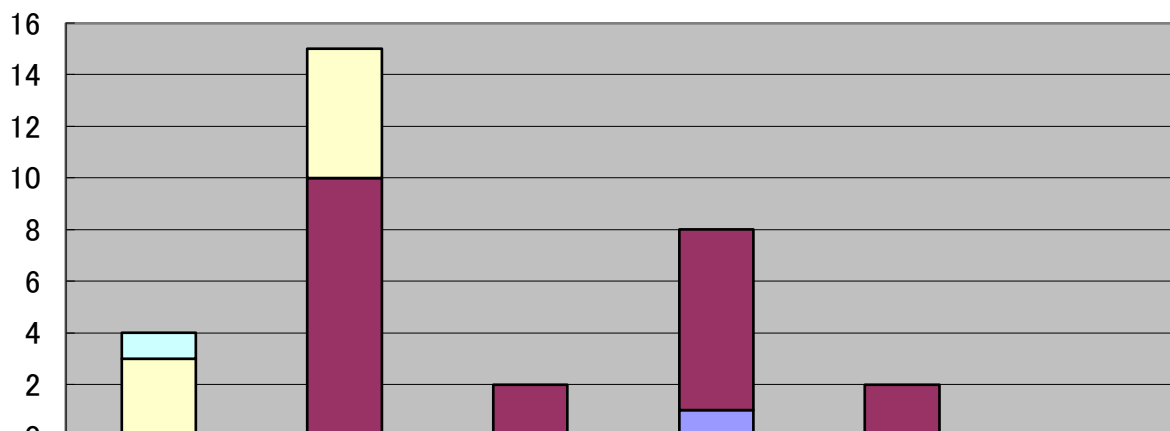

2017年度研究助成(A)(B)受領者 職位と年代(申請時点)

	教授	准教授	講師	助教	大学研究員	他
□50代	1					
□40代	3	5				
■30代		10	2	7	2	
■20代				1		

2017年度研究助成の応募・採択状況

■ 応募数	121	6	15	18
■ 採択数	28	3	7	1
■ 採択率	23%	50%	47%	6%