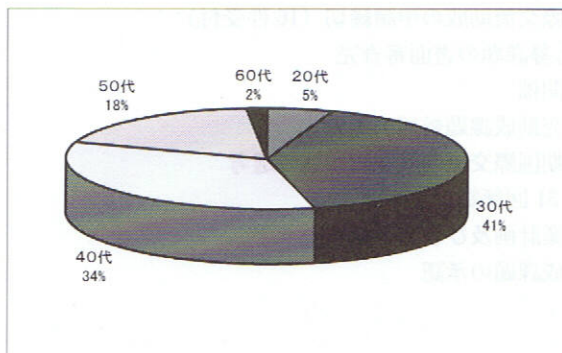

平成 16 年度助成報告

本年は、第 15 回目の助成となる平成 16 年度助成課題に対し、平成 16 年 5 月 19 日、第 15 回助成金贈呈式を開催し、次の助成を行った。

研究助成	20 件	4,440 万円
国際交流助成（前期）	5 件	158 万円
合 計	25 件	4,598 万円

なお、後期国際交流助成は平成 16 年 10 月に実施する。

この結果、財団設立以来の助成事業は、研究助成 301 件、交際交流助成 135 件、助成総額約 7 億 6,221 万円となった。

● 平成 16 年度助成の応募状況

(1) 研究助成（平成 16 年度）

① 年令別