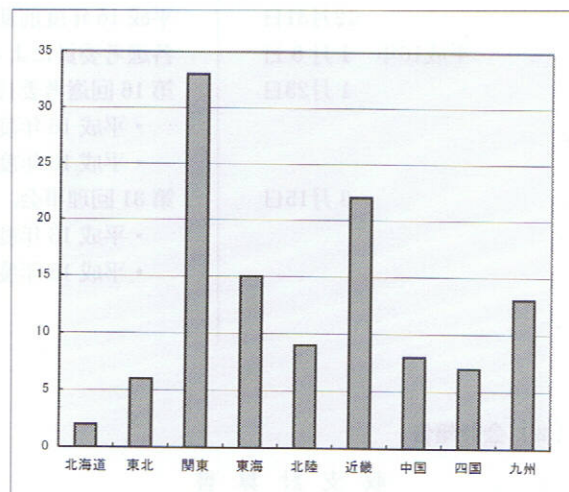

平成 16 年度助成報告

本年は、第 15 回目の助成となる平成 16 年度助成課題に対し、平成 16 年 5 月 19 日、第 15 回助成金贈呈式を開催し、次の助成を行った。

研究助成	20 件	4,440 万円
国際交流助成（前期）	5 件	158 万円
合 計	25 件	4,598 万円

なお、後期国際交流助成は平成 16 年 10 月に実施する。

この結果、財団設立以来の助成事業は、研究助成 301 件、交際交流助成 135 件、助成総額約 7 億 6,221 万円となった。

● 平成 16 年度助成の応募状況

(1) 研究助成（平成 16 年度）

① 年令別

② 地域別

(2) 国際交流助成（平成 15 年度後期～平成 16 年度前期）

① 年令別

② 地域別