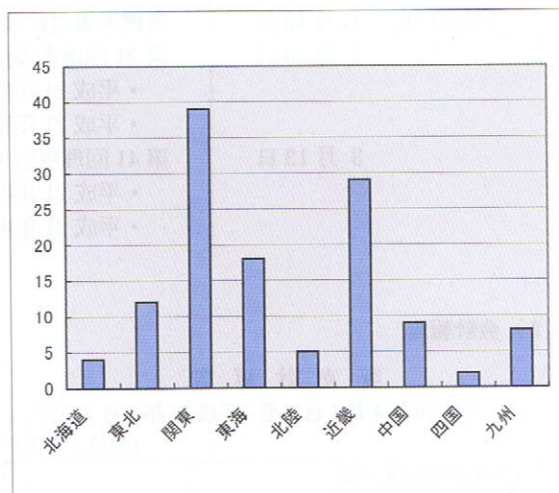

平成 21 年度助成報告

本年は、第 20 回目の助成となる平成 21 年度助成課題に対し、平成 21 年 5 月 12 日、第 20 回助成金贈呈式を開催し、次の助成を行った。

研究助成	26 件	5,658 万円
国際交流助成（前期）	5 件	141 万円
合 計		5,799 万円

なお、後期国際交流助成は平成 21 年 10 月に実施する。

この結果、財団設立以来の助成事業は、研究助成 429 件、国際交流助成 201 件、助成総額約 10 億 7,914 万円となった。

● 平成 21 年度助成の応募状況

(1) 研究助成（平成 21 年度）

① 年令別

② 地域別

(2) 国際交流助成（平成 20 年度後期～平成 21 年度前期）

① 年令別

② 地域別