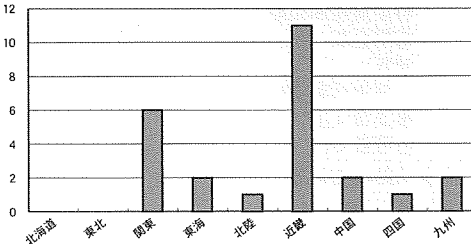

平成 22 年度助成報告

本年は、第 21 回目の助成となる平成 22 年度助成課題に対し、平成 22 年 5 月 18 日、第 1 回立石賞授賞式と第 21 回助成金贈呈式を開催し、次の助成を行った。

立石賞	2 件	1,000 万円
研究助成	19 件	4,152 万円
国際交流助成（前期）	4 件	143 万円
合 計		5,295 万円

なお、後期国際交流助成は平成 22 年 10 月に実施する。

この結果、財団設立以来の助成事業は、研究助成 448 件、交際交流助成 212 件、立石賞 2 件、助成総額約 11 億 3,398 万円となった。

● 平成 22 年度助成の応募状況

(1) 研究助成（平成 22 年度）

① 年令別

② 地域別

(2) 国際交流助成（平成 21 年度後期～平成 22 年度前期）

① 年令別

② 地域別

(3) 第 1 回立石賞功績賞

① 年令別

② 地域別

(4) 第 1 回立石賞特別賞

① 年令別

② 地域別