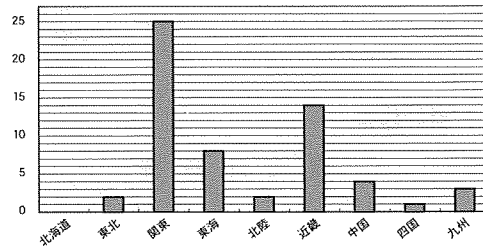

この結果、財団設立以来の助成事業は、研究助成 448 件、交際交流助成 212 件、立石賞 2 件、助成総額約 11 億 3,398 万円となった。

● 平成 22 年度助成の応募状況

(1) 研究助成（平成 22 年度）

① 年令別

② 地域別

(2) 国際交流助成（平成 21 年度後期～平成 22 年度前期）

① 年令別

② 地域別