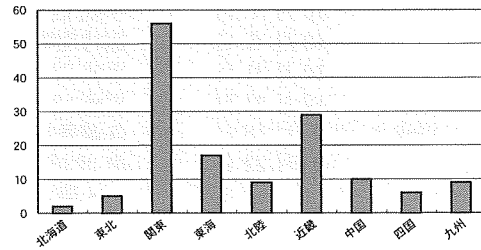

この結果、財団設立以来の助成事業は、研究助成 448 件、交際交流助成 212 件、立石賞 2 件、助成総額約 11 億 3,398 万円となった。

● 平成 22 年度助成の応募状況

(1) 研究助成（平成 22 年度）

① 年令別

② 地域別

(2) 国際交流助成（平成 21 年度後期～平成 22 年度前期）

① 年令別

② 地域別