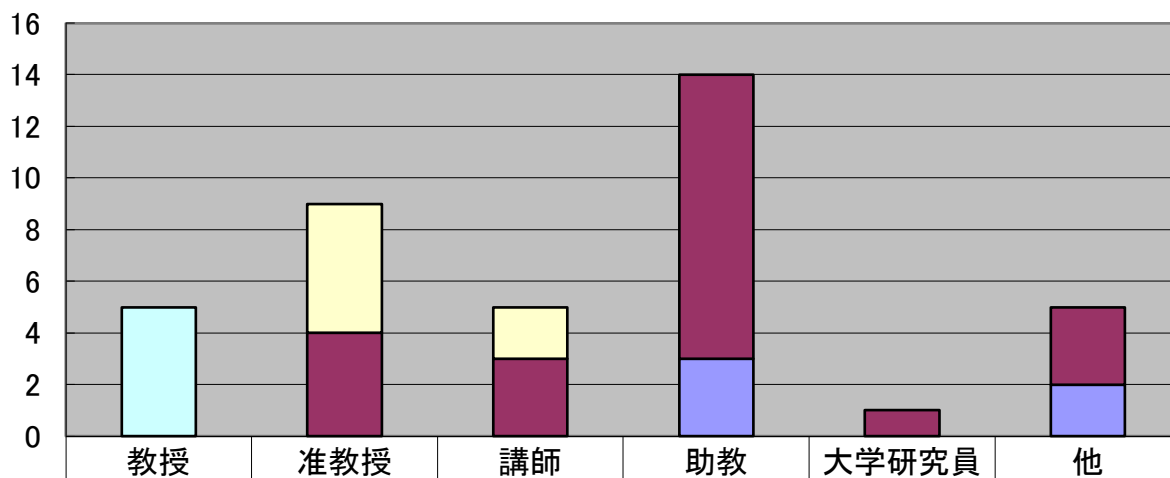

2018年度研究助成(A)(B)受領者 職位と年代(申請時点)

□50代	5				
□40代		5	2		
■30代		4	3	11	3
■20代				3	2

2018年度研究助成の応募・採択状況

■ 応募数	163	15	22	14
■ 採択数	35	4	12	2
■ 採択率	21%	27%	55%	14%