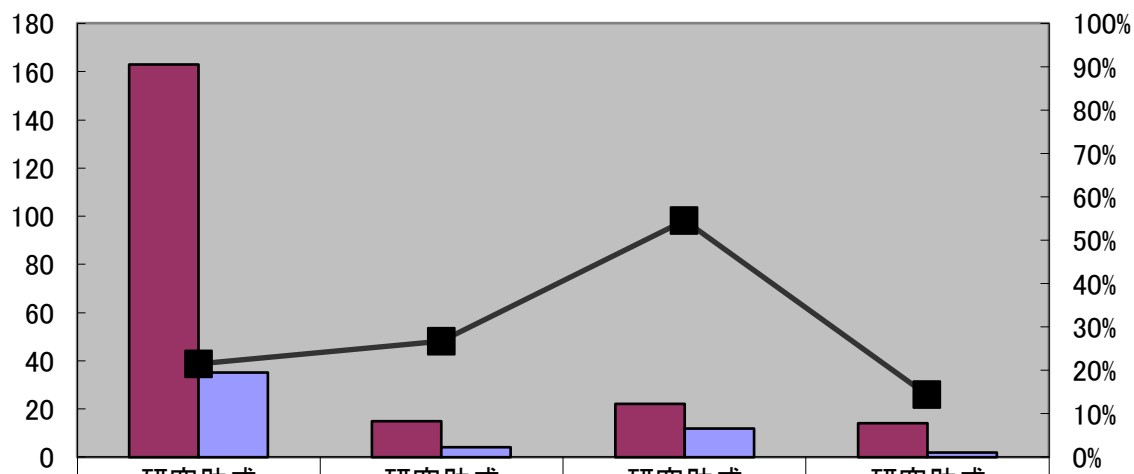

2018年度研究助成(A)(B)受領者 職位と年代(申請時点)

□50代	5				
□40代		5	2		
■30代		4	3	11	3
■20代				3	2

2018年度研究助成の応募・採択状況

■ 応募数	163	15	22	14
■ 採択数	35	4	12	2
■ 採択率	21%	27%	55%	14%